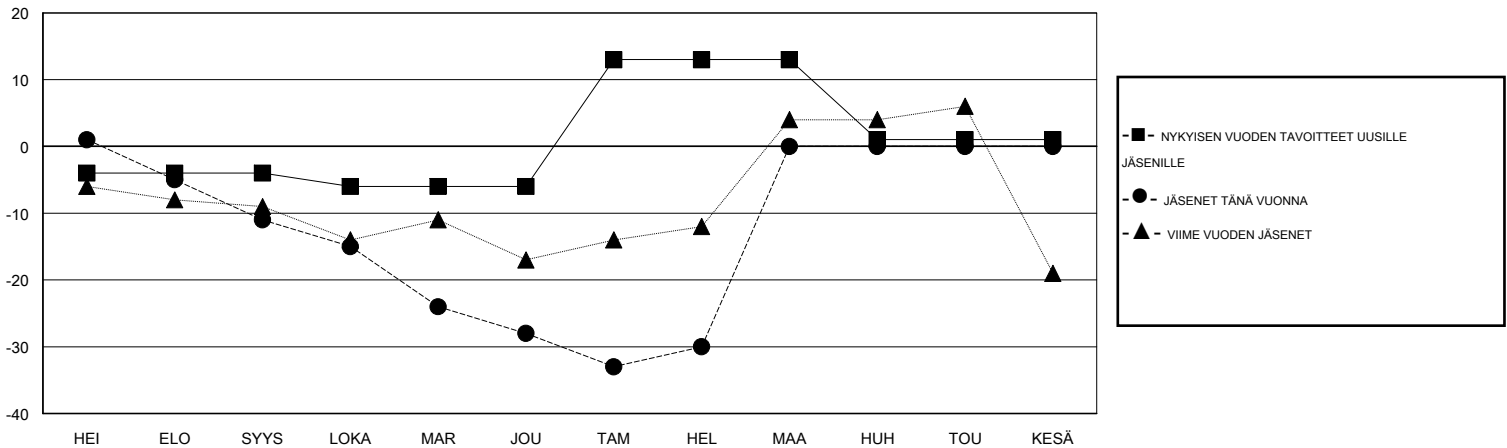

MONTHLY MEMBERSHIP PROGRESS REPORT

District 107 L

Results as of: 2/28/2014

GMT: JØRN ANDERSEN

SIJAINI FINLAND

GMT VAALIPIIRI 4

Klubit					jäsenä				
TULOKSET 2013-2014					TULOKSET 2013-2014				
NELJÄNNES	UUDEN KLUBIN TAVOITE	UUSIEN KLUBIEN LUKUMÄÄRÄ	MONTAKO KLUBIA LOPETETTU	NETTOKASVU/ MENETYS	NELJÄNNES	UUDEN JÄSENEEN TAVOITE	UUSIA JÄSENIÄ LISÄTTY YHTEENSÄ	MONTAKO ERONNUTTA JÄSENTÄ	NETTOKASVU/ MENETYS
HEI/ELO/SYYS	1	0	0	0	HEI/ELO/SYYS	-4	9	20	-11
LOKA/MAR/JOU	0	0	1	-1	LOKA/MAR/JOU	-2	20	37	-17
TAM/HEL/MAA	1	0	1	-1	TAM/HEL/MAA	19	12	29	-17
HUH/TOU/KESÄ	0	0	0	0	HUH/TOU/KESÄ	-12	0	0	0

TAVOITTEET JA UUDET KLUBIT, KUMULATIIVINEN

TAVOITTEET JA JÄSENET, KUMULATIIVINEN

LAKKAUTETUT KLUBIT: 2

EROTETUT JÄSENET

KUOLLUT	3
KLUBI LAKKAUTETTU	0
MUUT	68
YHTEENSÄ	71

22 CLUBS OF 46 LISÄNNYH YHDEN TAI USEAMMAN UUTTA JÄSENTÄ