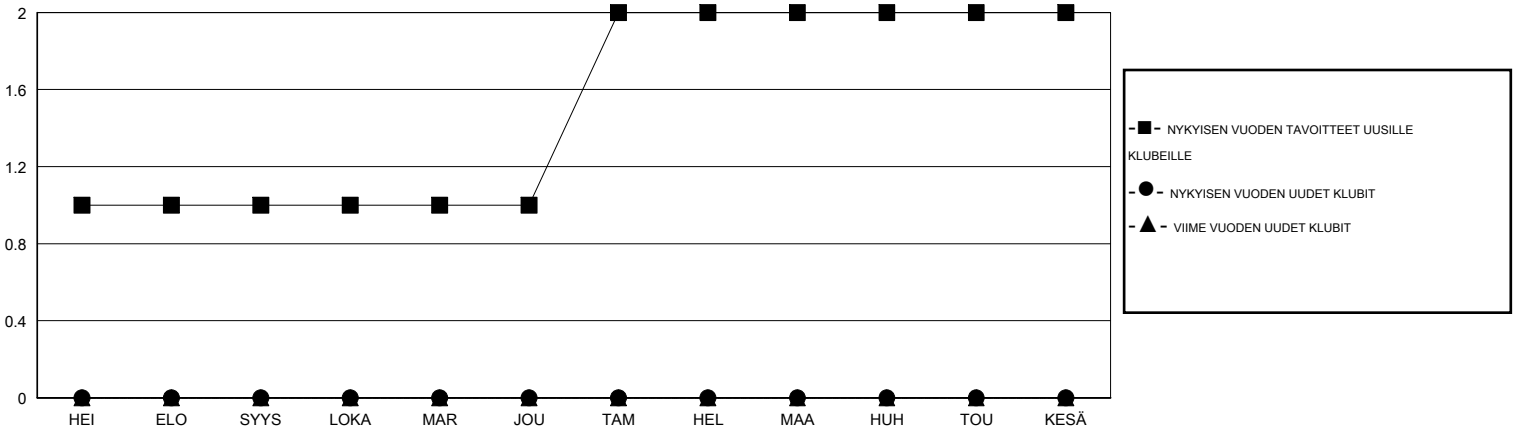

MONTHLY MEMBERSHIP PROGRESS REPORT

District 107 L

Results as of: 2/28/2014

GMT: JØRN ANDERSEN

SIJAINI FINLAND

GMT VAALIPIIRI 4

Klubit					jäsenä				
TULOKSET 2013-2014					TULOKSET 2013-2014				
NELJÄNNES	UUDEN KLUBIN TAVOITE	UUSIEN KLUBIEN LUKUMÄÄRÄ	MONTAKO KLUBIA LOPETETTU	NETTOKASVU/ MENETYS	NELJÄNNES	UUDEN JÄSENEEN TAVOITE	UUSIA JÄSENIÄ LISÄTTY YHTEENSÄ	MONTAKO ERONNUTTA JÄSENTÄ	NETTOKASVU/ MENETYS
HEI/ELO/SYYS	1	0	0	0	HEI/ELO/SYYS	-4	9	20	-11
LOKA/MAR/JOU	0	0	1	-1	LOKA/MAR/JOU	-2	20	37	-17
TAM/HEL/MAA	1	0	1	-1	TAM/HEL/MAA	19	12	29	-17
HUH/TOU/KESÄ	0	0	0	0	HUH/TOU/KESÄ	-12	0	0	0

TAVOITTEET JA UUDET KLUBIT, KUMULATIIVINEN